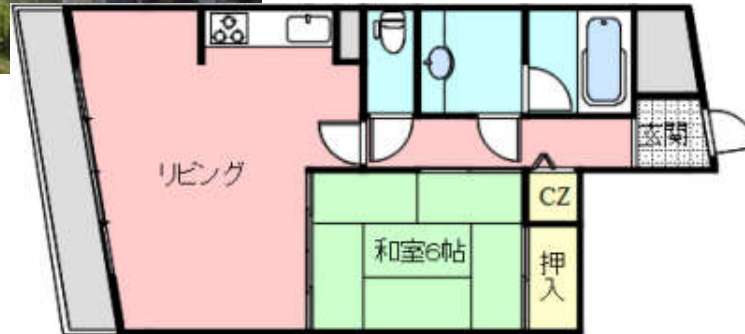

物件名 **西牟婁郡白浜町** 1LDK

価格

ネピアル白浜

298万円

海目の前のリゾートマンション！
お部屋から海一望です！

種別	リゾートマンション
所在地	和歌山県西牟婁郡白浜町字白島
交通	JR白浜駅より明光バス 約13分
構造	鉄筋コンクリート造 陸屋根 8階建
階数	
専有面積	
駐車場	
築年月	

間取り/1LDK 管理費等/月額: 21,000円 修繕積立金/月額: 2,100円 パルコニー/5.65㎡ 備考/海一望
永住できません
温泉大浴場
プール
ゲストルーム
ラウンジ