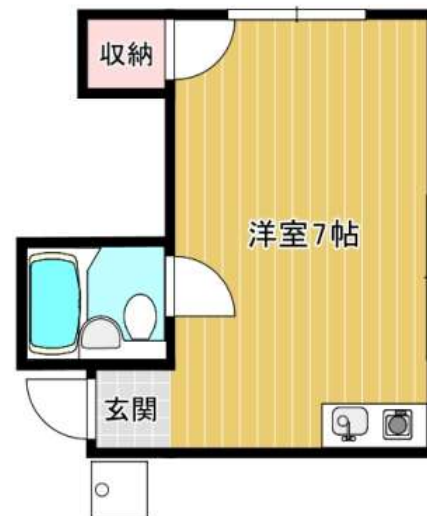

物件名 1R (102号)

賃料

恵ライフ

30,000円

入居時期/即入居

敷金・礼金0円キャンペーン
角部屋！

ミニキッチン！（一口電気コンロ・ミニ冷蔵庫付）

所在地	和歌山県田辺市高雄1丁目6-34
交通	JR紀勢本線「紀伊田辺駅」より徒歩3分
構造/階数	鉄骨造3階建/3階(所在階1階)
専有面積	
共益費	込み
敷金	なし
礼金	なし
敷引	なし
駐車場	なし
築年月	1996年1月
間取り	1R(洋室6帖・ミニキッチン・ミニ冷蔵庫 ・洗面所・バス・トイレ)
設備	エアコン付、洋式トイレ、フローリング、シャワー、給湯、照明、角部屋、即入居可、電気コンロ、ミニ冷蔵庫