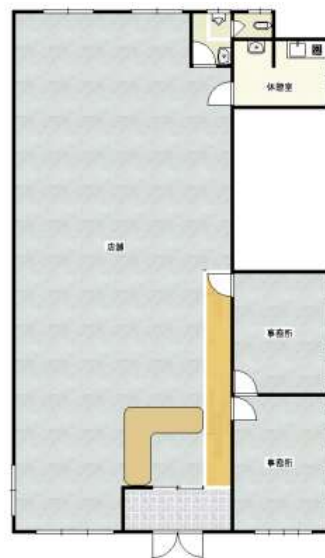

物件名 田辺市

山中ビル

賃料

250,000円

種別	店舗
所在地	和歌山県田辺市上の山1丁目15-23
交通	JR紀伊田辺駅よりバス11分 田辺警察署前より徒歩2分
構造/階数	鉄骨造/4階(所在階2階)
専有面積	
共益費	5,000円
敷金	50万円
礼金	75万円
敷引	なし
駐車場	込み(相談)
築年月	1976年11月

設備/エアコン付、洗面所独立、即入居可、事務所可、トイレ、流し台付き

物件コード 5608