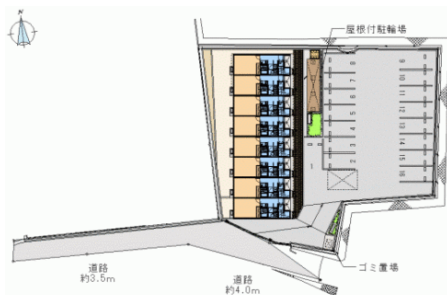

物件名 1K

賃料

レオネクストプリエール

44,000 ~ 円

【新築】 文里1K

入居可能

インターネット使い放題 (30日あたり1,600円)

044854