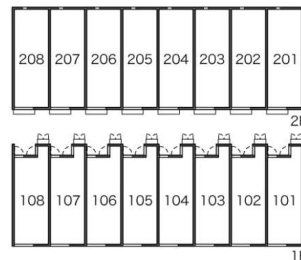

物件名 1K

賃料

レオネクストプリエール

44,000 ~ 円

【新築】 文里1K

入居可能

インターネット使い放題 (30日あたり1,600円)

044854