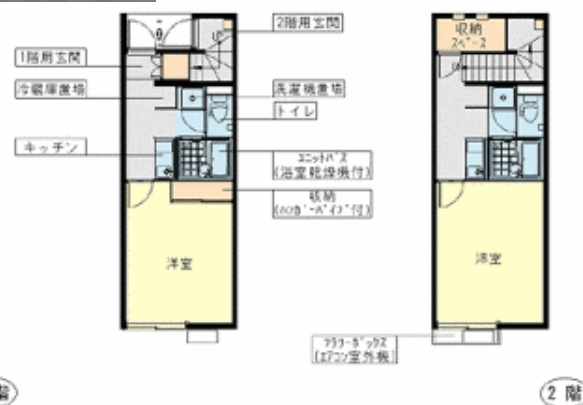

1階

2階

所在地	和歌山県田辺市文里1-732-26-
交通	紀伊田辺駅徒歩約28分
構造 / 階数	木造2階建 /
専有面積	1F(23.61㎡) 2F (28.02㎡)
共益費	4,500円
敷金	なし
礼金	1ヶ月万円
敷引	
駐車場	あり 3,670円
築年月	2011年8月
間取り	1K
設備	エアコン付、バス・トイレ別、室内洗濯機置場、CSアンテナ、エアコン、洗浄便座、浴室換気乾燥機、モニター付インターホン、1F防犯ガラス、下駄箱、
管理費 / その他費用 / 保証委託料 (利用料の80%)	・環境維持費520円 総戸数/16戸 契約期間/2年 保険/11,640円 ~ 22,310円 備考/ インターネット使い放題 (30日あたり1,600円) CSチャンネル・ビデオ配信 鍵交換費用9,970円 (新築時は不要)
物件コード	reonekusutopurie-ru