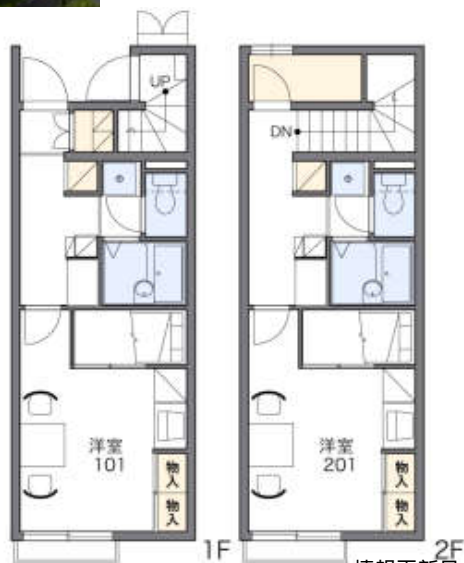

物件名 1K

賃料

## 48,000 ~ 円

インターネット使い放題 (有料)

情報更新日/2016年08月18日

所在地	和歌山県田辺市下万呂596-1
交通	JR紀勢本線「紀伊田辺」駅から徒歩約23分
構造 / 階数	木造軸組2階建 /
専有面積	23.61㎡
共益費	4,500円
敷金	なし
礼金	2ヶ月万円
敷引	なし
駐車場	あり 4,860円
築年月	2007年6月
間取り	1K
設備	エアコン付、バス・トイレ別、室内洗濯機置場、フローリング、宅配ロッカー、CSアンテナ、電気コンロ2口、ベット、カーテン、テーブル、椅子2脚、姿見、冷蔵庫、電子レンジ、テレビ、洗濯機、浴室換気乾燥機、モニター付インターホン、インターネット使い放題、シャワー、給湯、LEONET (ブロードバンド)