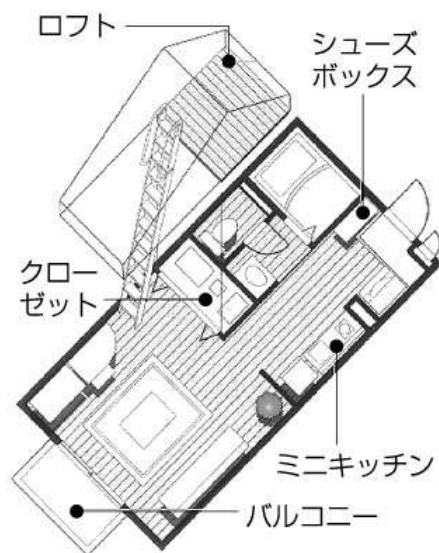

物件名 田辺市 1K 即入居可

賃料

カリヨ 中万呂【ロフト付】

44,000円

ロフト付

種別	アパート
所在地	和歌山県田辺市中万呂605
交通	JR紀伊田辺駅から徒歩33分
構造/階数	軽量鉄骨造/2階(所在階2階)
専有面積	29.25㎡
共益費	込み
敷金	(一ヶ月)万円
礼金	(三ヶ月)万円
敷引	
駐車場	込み 1台(料金は家賃に含む)
築年月	1999年10月

間取り/1K 即入居可(洋間8帖、ロフト、キッチン、バス、WC、バルコニー、ロフト) 管理費/総戸数/12戸 空戸数/1戸 現況/空室 入居時期/即日 契約期間/2年 保険/家財保険加入要す 情報更新日/2021年04月07日 情報有効期限/2021年05月06日 設備/エアコン付、バス・トイレ別、室内洗濯機置場、ガスコンロ対応、フローリング、ロフト付、洗面所独立、バルコニー付 ロフト付 TVドアホン付